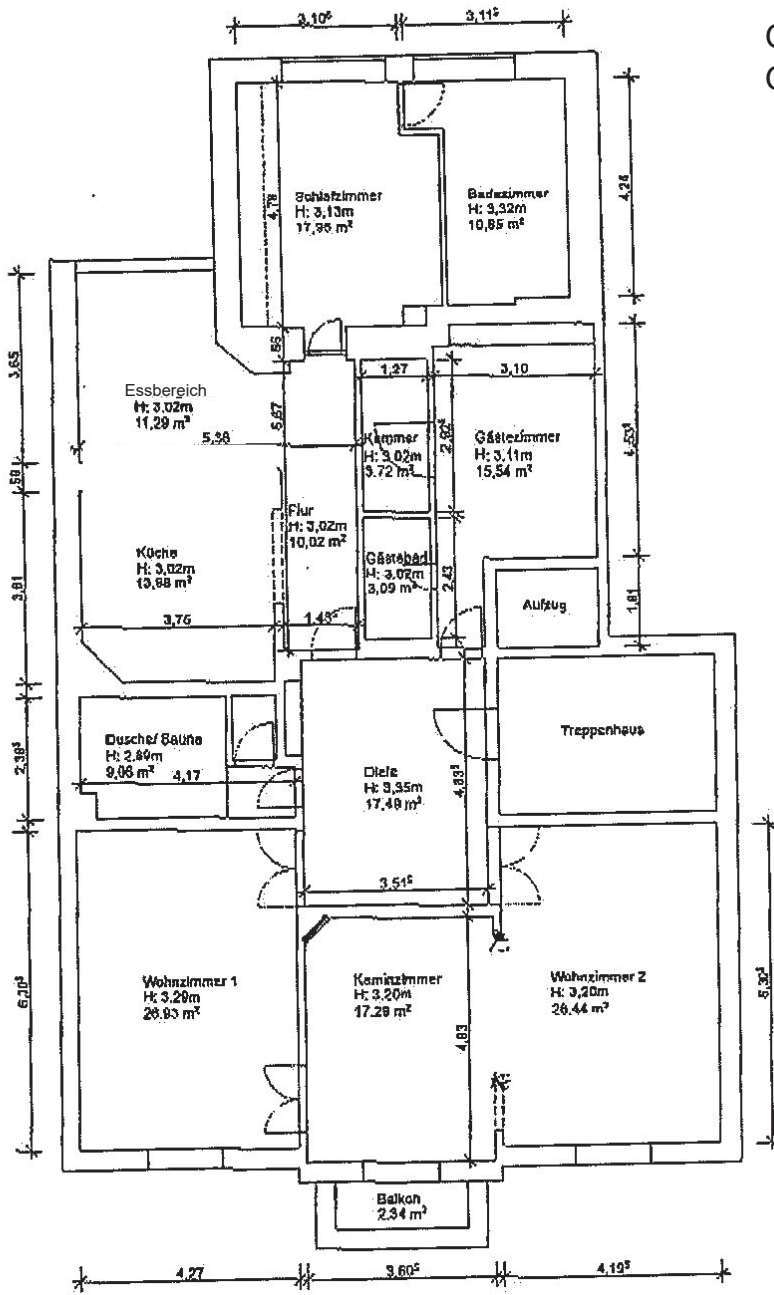

Grundriss Angaben ohne Gewähr.  
Grundriss ist nicht maßstabgetreu.

**Auflistung Netto Wohnflächen:**

Diele:	17,49qm
Wohnzimmer 1:	26,93qm
Kaminzimmer:	17,29qm
Wohnzimmer 2:	26,44qm
Dusche/ Sauna:	9,06qm
Küche:	13,98qm
Essbereich:	11,29qm
Flur:	10,02qm
Schlafzimmer:	17,96qm
Badezimmer:	10,85qm
Gästezimmer:	15,54qm
Kammer:	3,72qm
Gästebad:	3,09qm

**Summe Netto Wohnflächen: 183,86qm**

Balkon: 2,34qm  
anrechenbar zu 25% = 0,585qm

**Summe Netto Wohnfläche  
mit Anrechnung des Balkones 25%: 184,245qm**

Kellerabteil: 27,88qm

**Summe Netto Wohnfläche  
mit Anrechnung des Kellerabteils: 212,125qm**