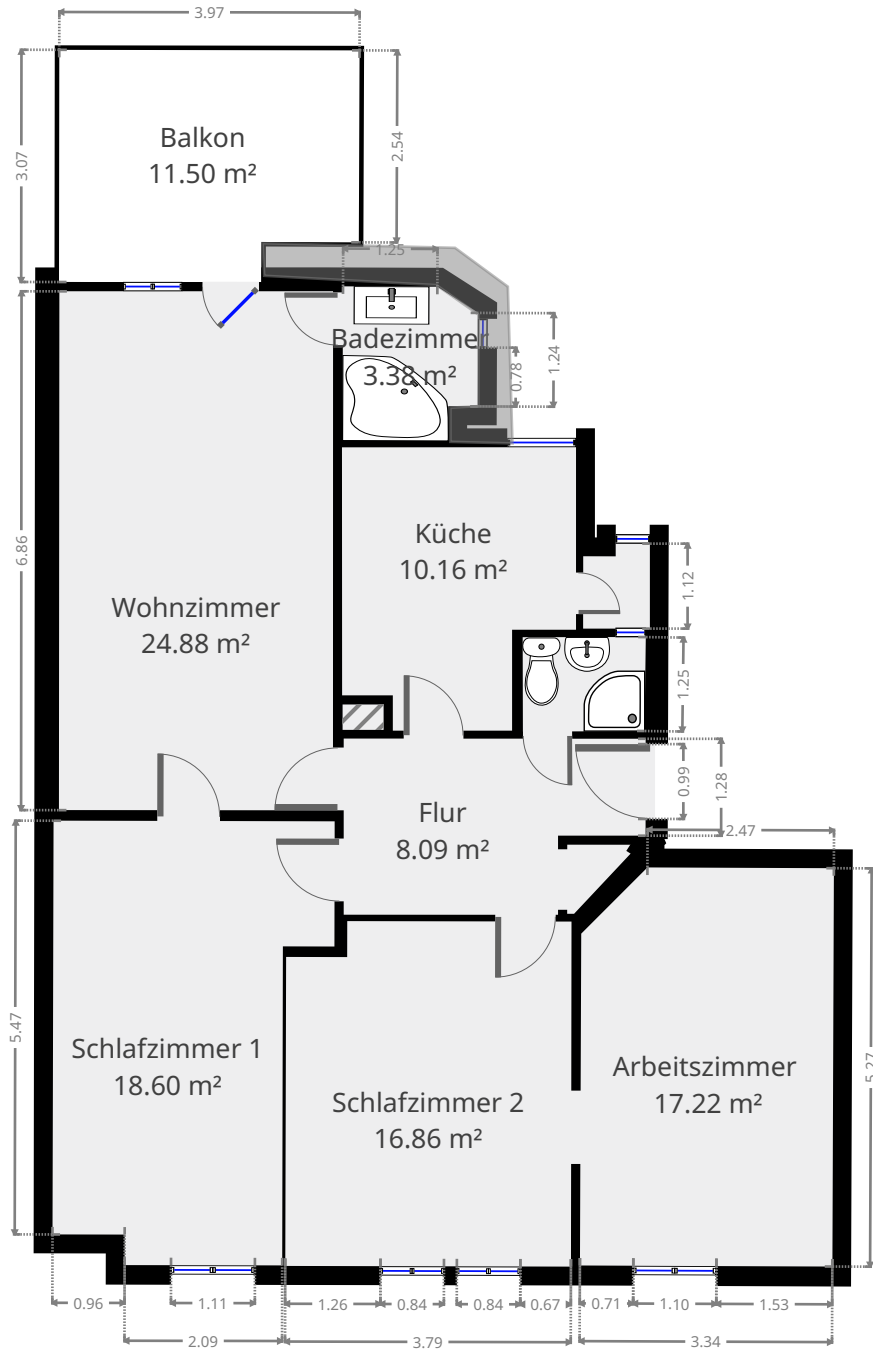

Grundriss 3. OG. Angaben ohne Gewähr. Grundriss ist nicht maßstabgetreu.

Durchschnittliche Deckenhöhe beträgt 3,00m

Die ausgewiesenen Flächenangaben in den Plänen ist die jeweilige Grundfläche des Raumes!! (nicht Wohnfläche)