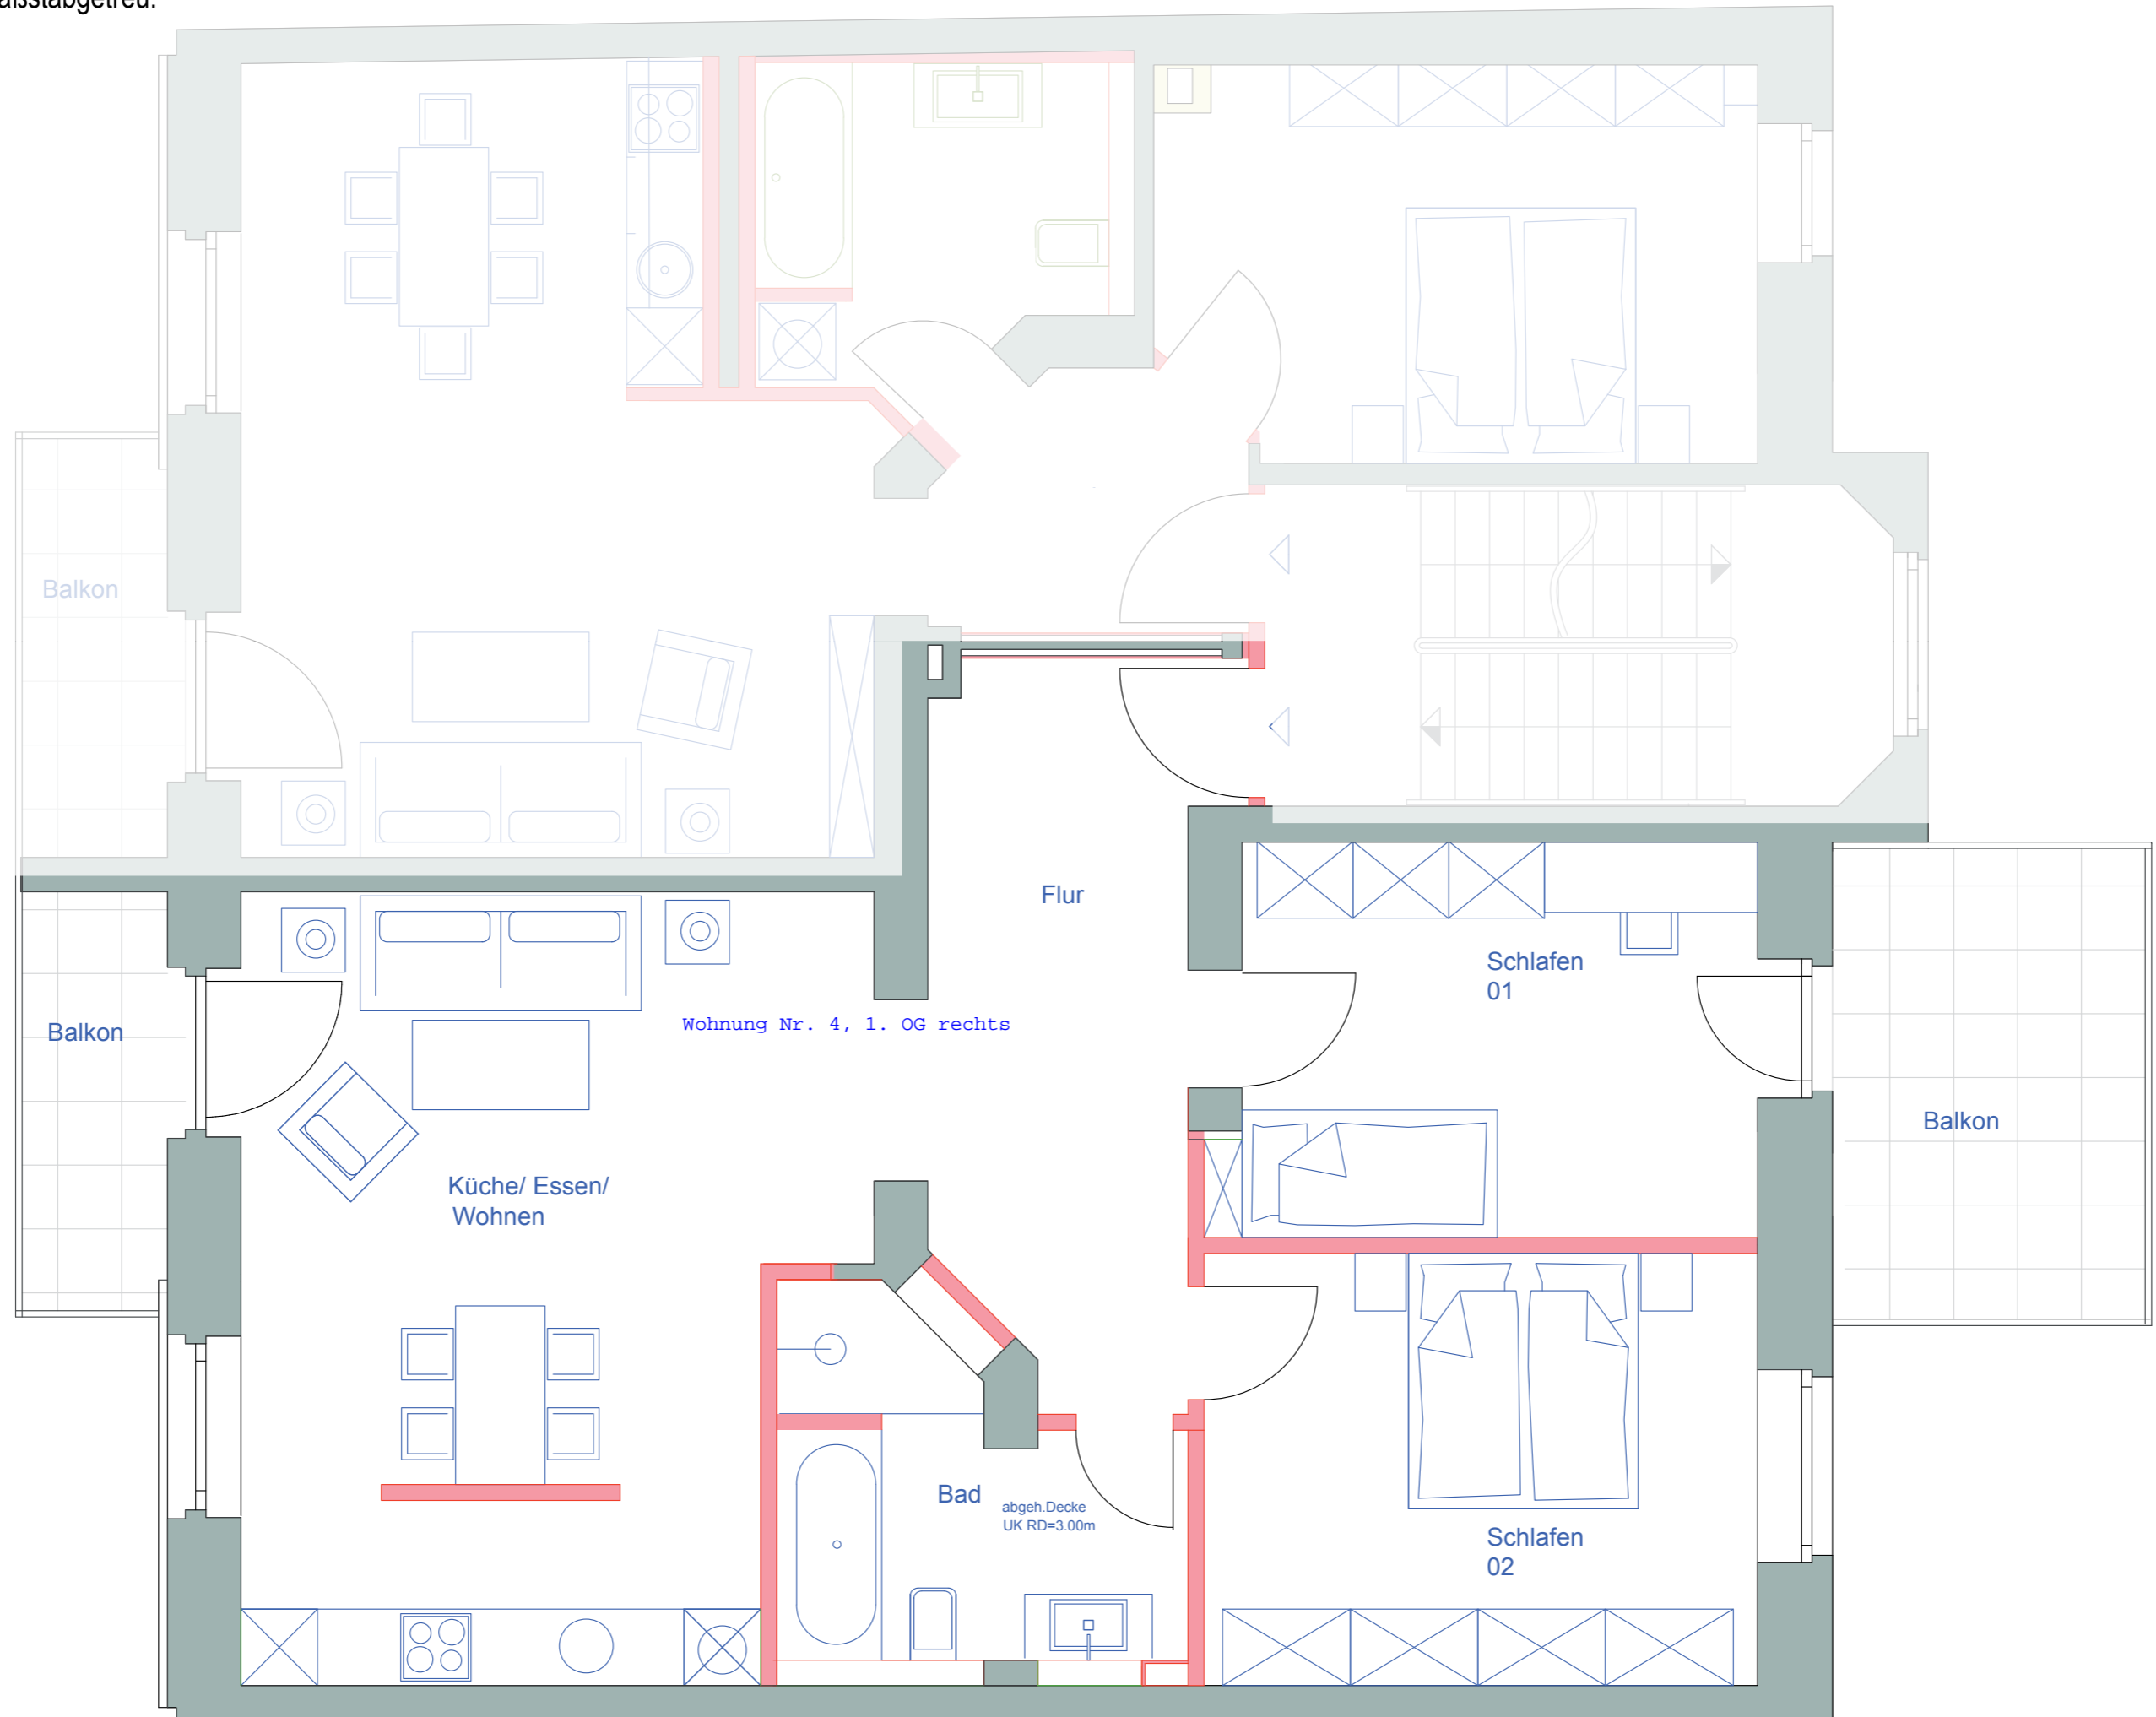

Angaben ohne Gewähr.
Grundriss ist nicht maßstabgetreu.

1.OG

3

Balkon

Balkon

Küche/ Essen/
Wohnen

Wohnung Nr. 4, 1. OG rechts

Flur

Schlafen
01

Balkon

Bad
abgeh. Decke
UK RD=3.00m

Schlafen
02

4