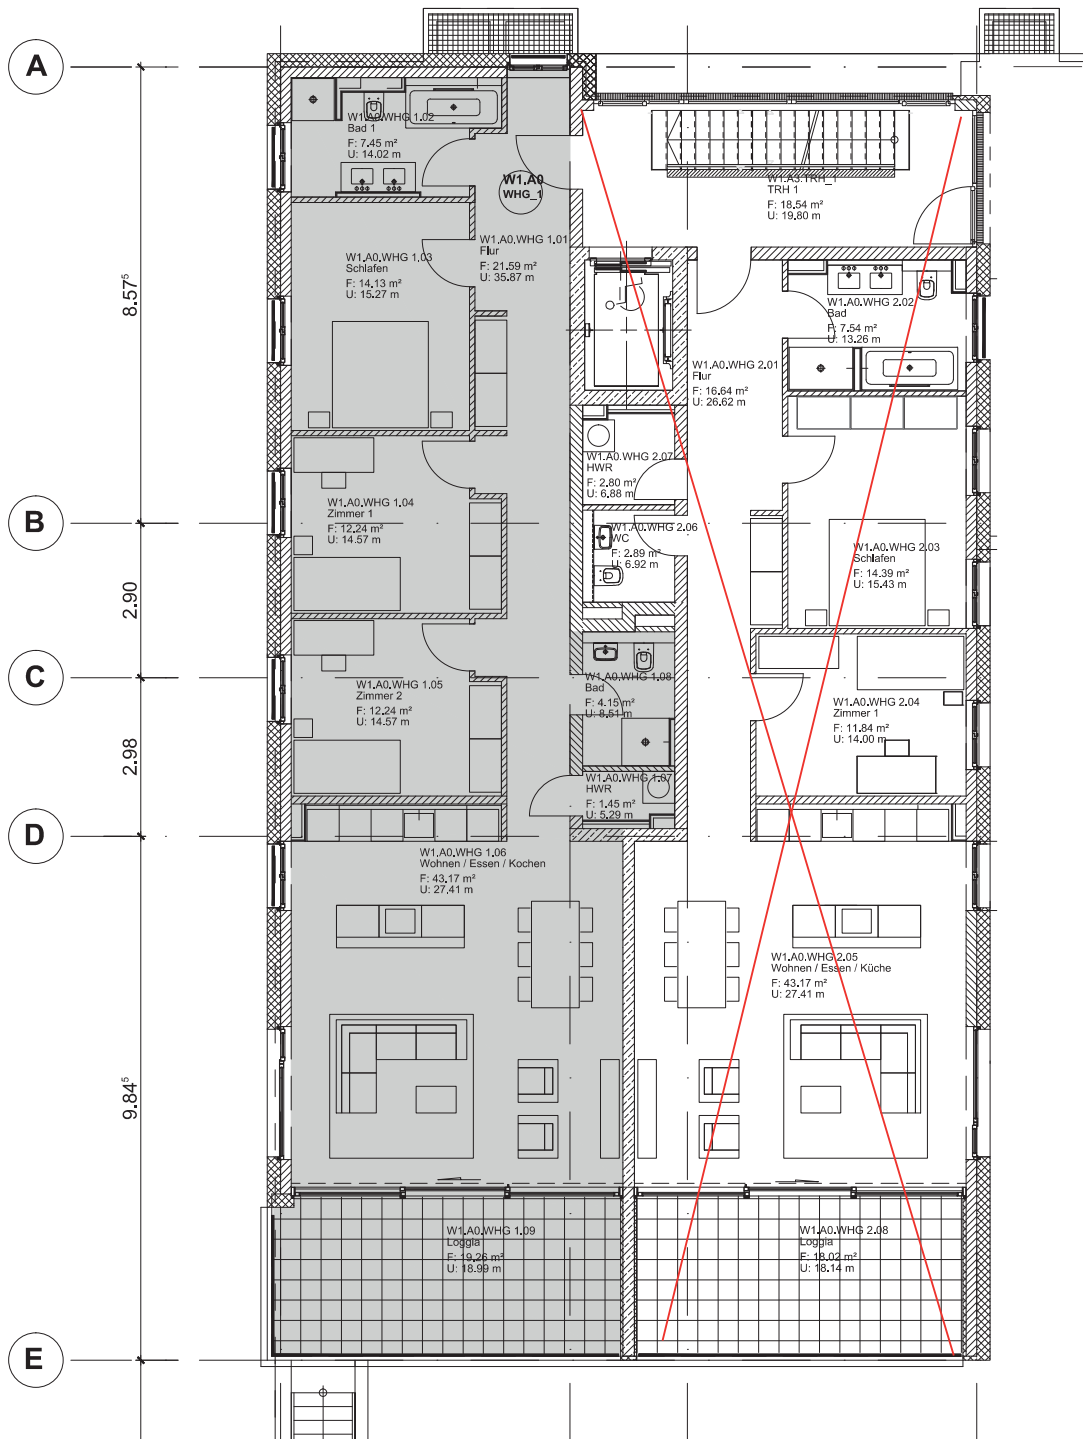

Angaben ohne Gewähr.

Wohnflächenberechnung nach Wohnflächenverordnung - WHG. 01

Allgemein		Fläche	
Name	Anrechenbarkeit	Wohnfläche	
Flur	100 %	21.05 m ²	
Bad 1	100 %	7.45 m ²	
Schlafen	100 %	14.13 m ²	
Zimmer 1	100 %	12.24 m ²	
Zimmer 2	100 %	12.24 m ²	
Wohnen / Essen / Kochen	100 %	43.17 m ²	
HWR	100 %	1.45 m ²	
Bad	100 %	4.15 m ²	
Loggia	50 %	9.63 m ²	
		125.52 m ²	