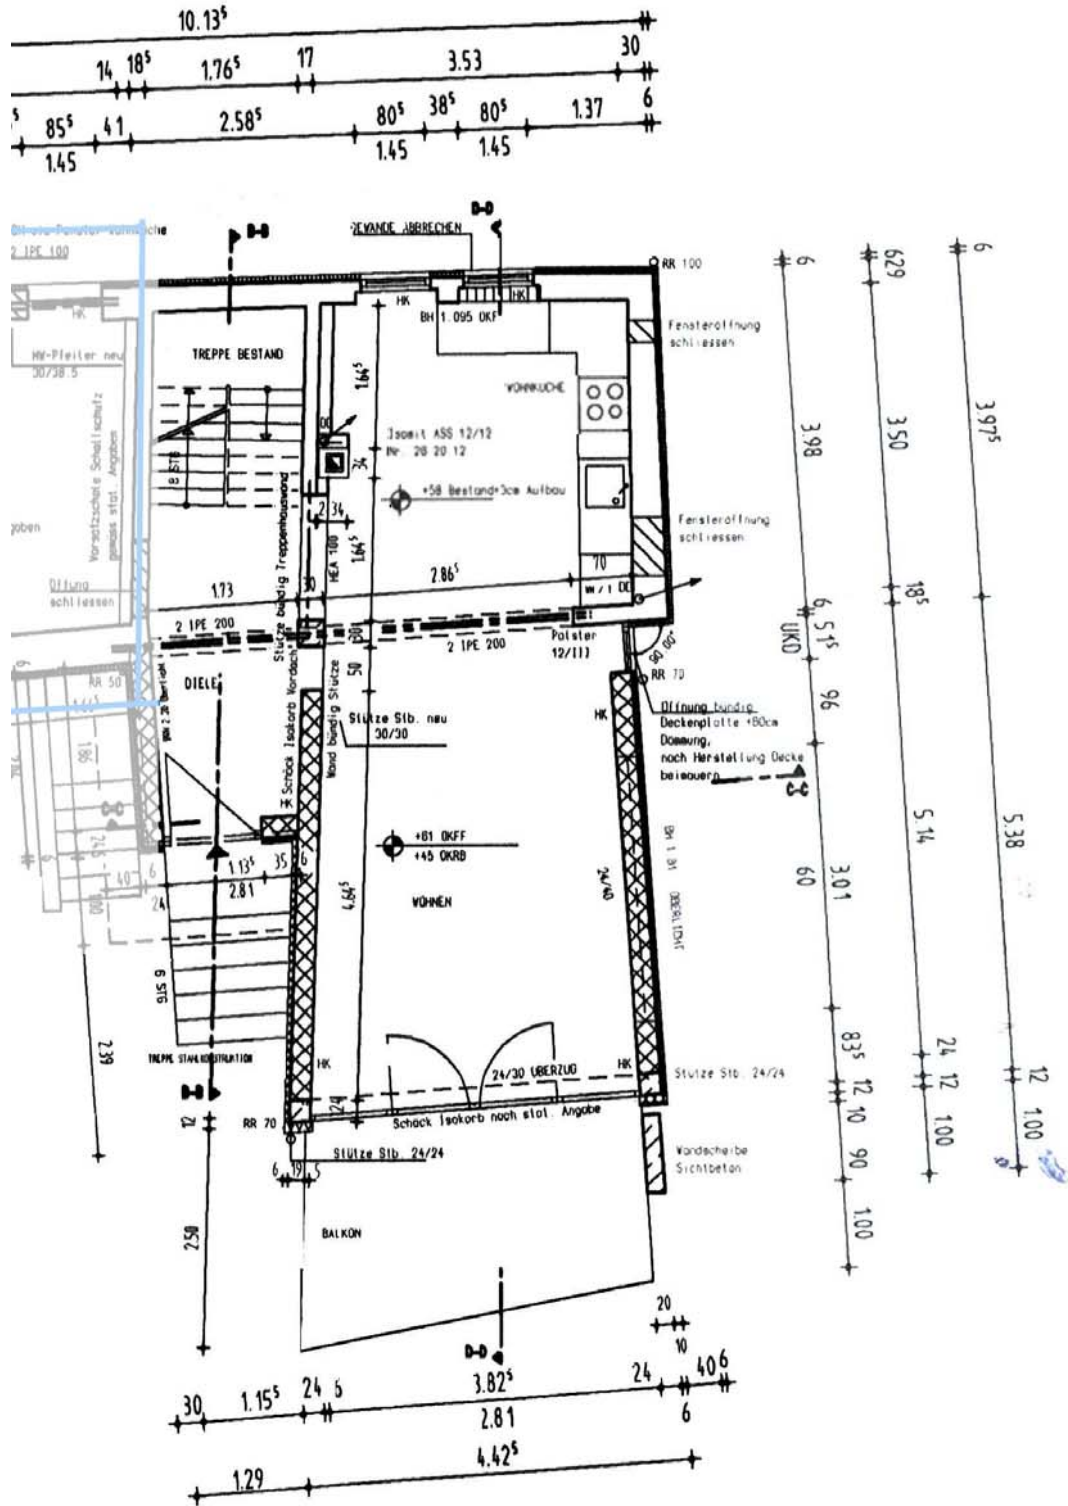

ERDGESCHOSS

Gaubeplatte 10/12