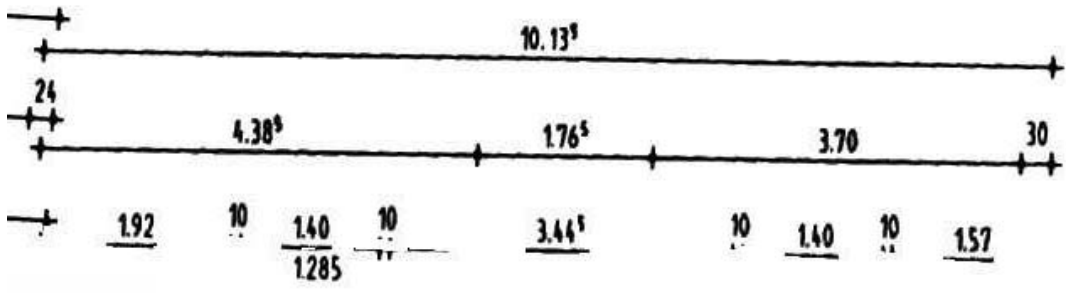

ERDGESCHOSS

Gaubeplatte 10/12