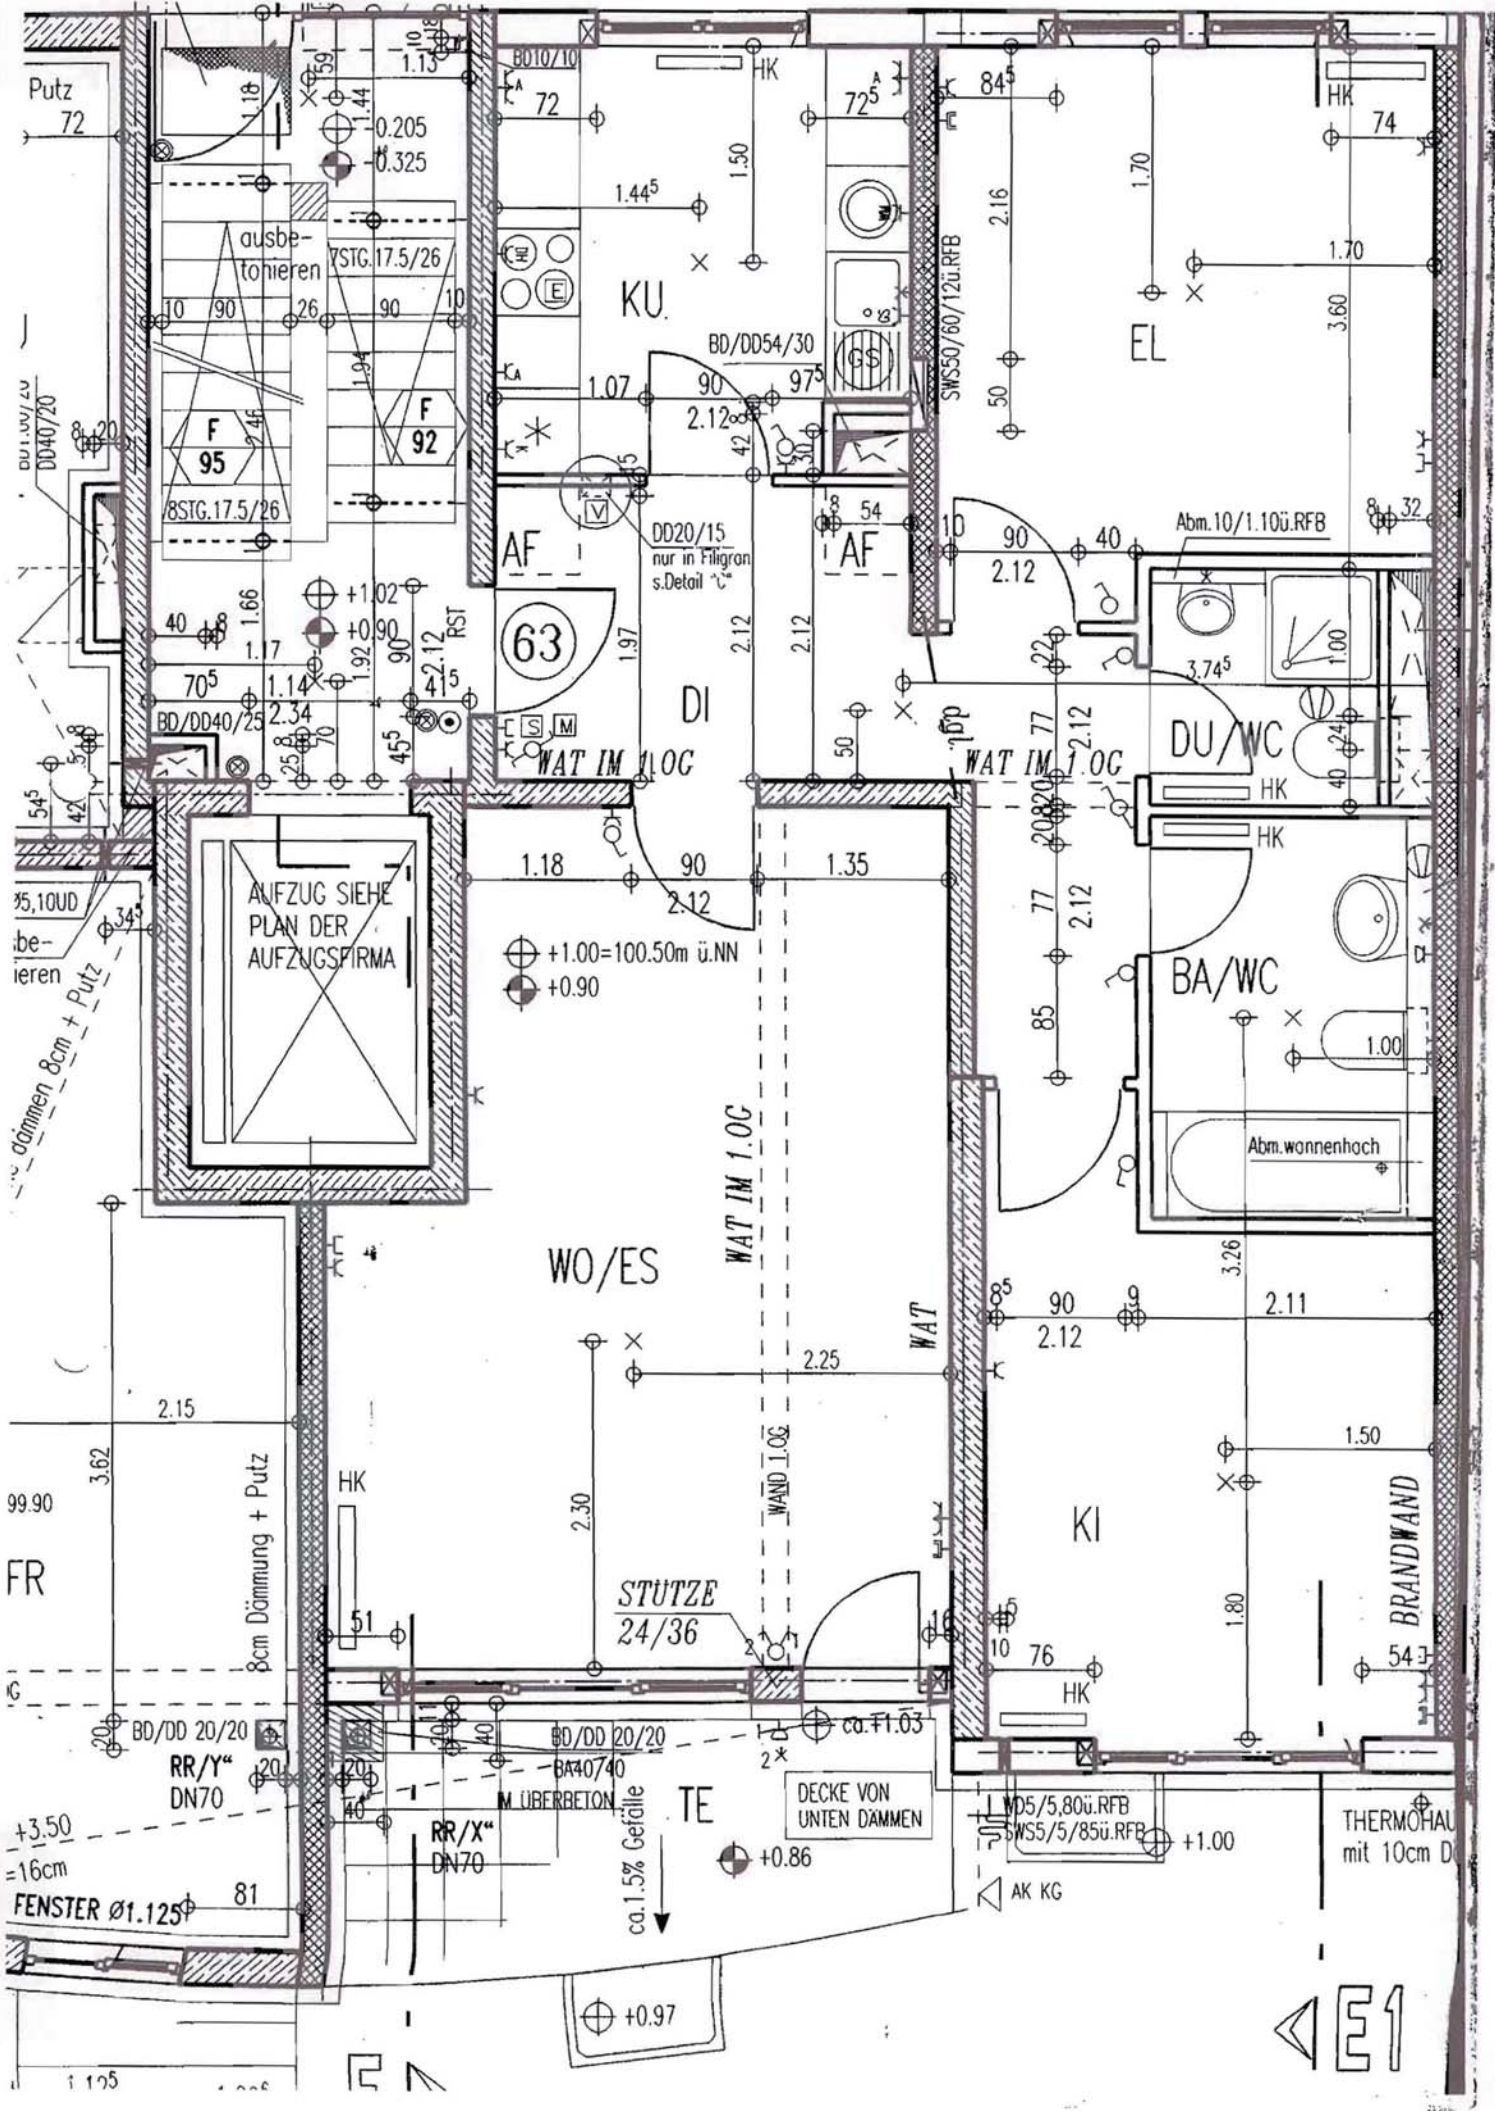

## 79,15 m<sup>2</sup> Wohnfläche

EG gespiegelt

Wohnfläche	
Wohnen/Essen	23,74 m <sup>2</sup>
Schlafen	12,91 m <sup>2</sup>
Kind	12,34 m <sup>2</sup>
Kochen	8,35 m <sup>2</sup>
Bad/WC	5,63 m <sup>2</sup>
Dusche/WC	2,64 m <sup>2</sup>
Abstellfläche	0,73 m <sup>2</sup>
Diele	9,17 m <sup>2</sup>
Loggia (7,28)	3,64 m <sup>2</sup>
<b>gesamt</b>	<b>79,15 m<sup>2</sup></b>

Erdgeschoß

◀ E1