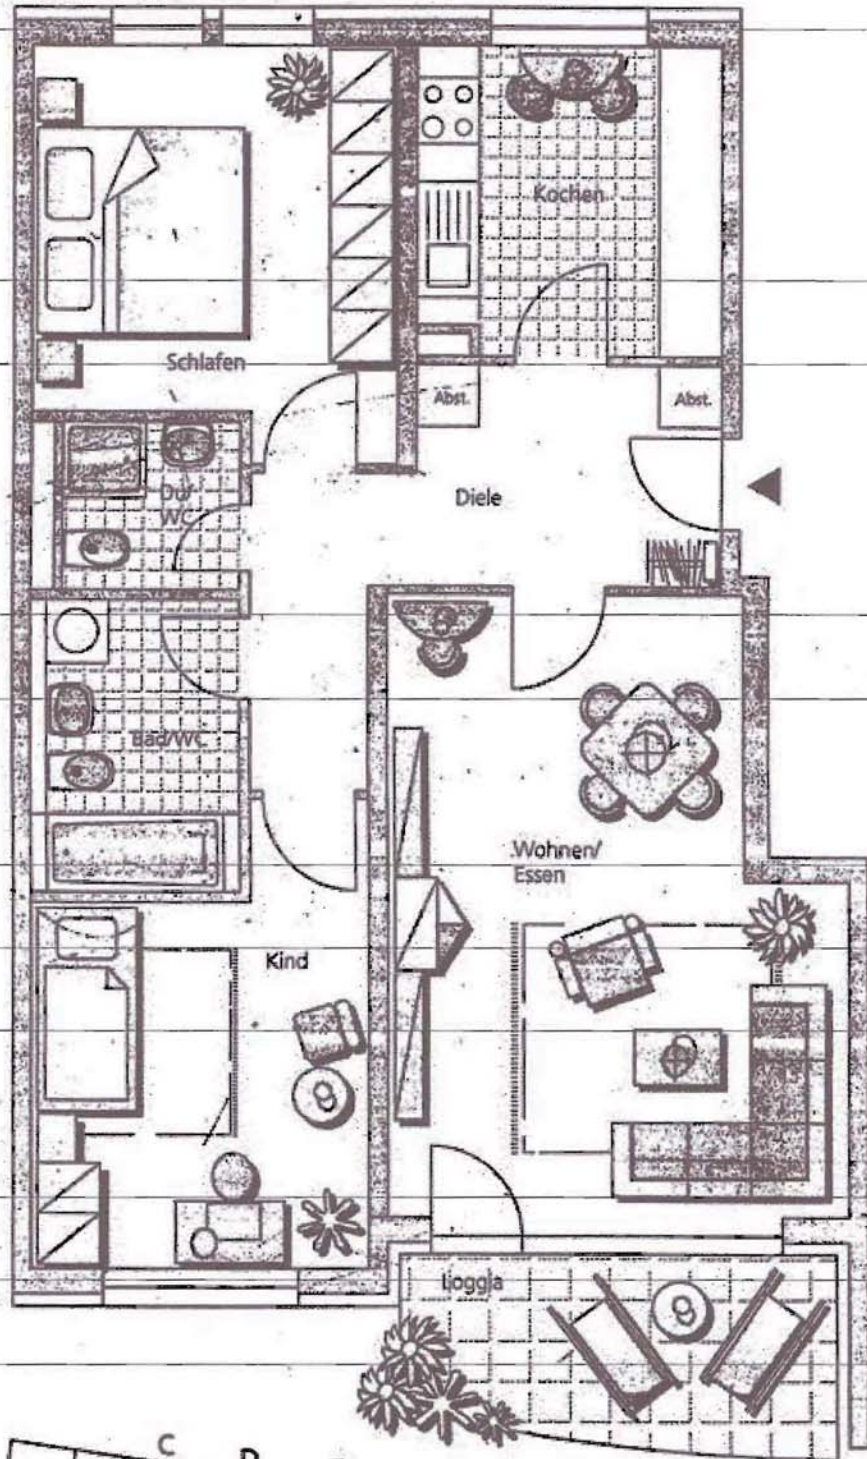

# 3-Zimmer-Wohnung

## 79,15 m<sup>2</sup> Wohnfläche

EG gespiegelt

Wohnfläche	
Wohnen/Essen	23,74 m <sup>2</sup>
Schlafen	12,91 m <sup>2</sup>
Kind	12,34 m <sup>2</sup>
Kochen	8,35 m <sup>2</sup>
Bad/WC	5,63 m <sup>2</sup>
Dusche/WC	2,64 m <sup>2</sup>
Abstellfläche	0,73 m <sup>2</sup>
Diele	9,17 m <sup>2</sup>
Loggia (7,28)	3,64 m <sup>2</sup>
<b>gesamt</b>	<b>79,15 m<sup>2</sup></b>

Erdgeschoß

◀ E1