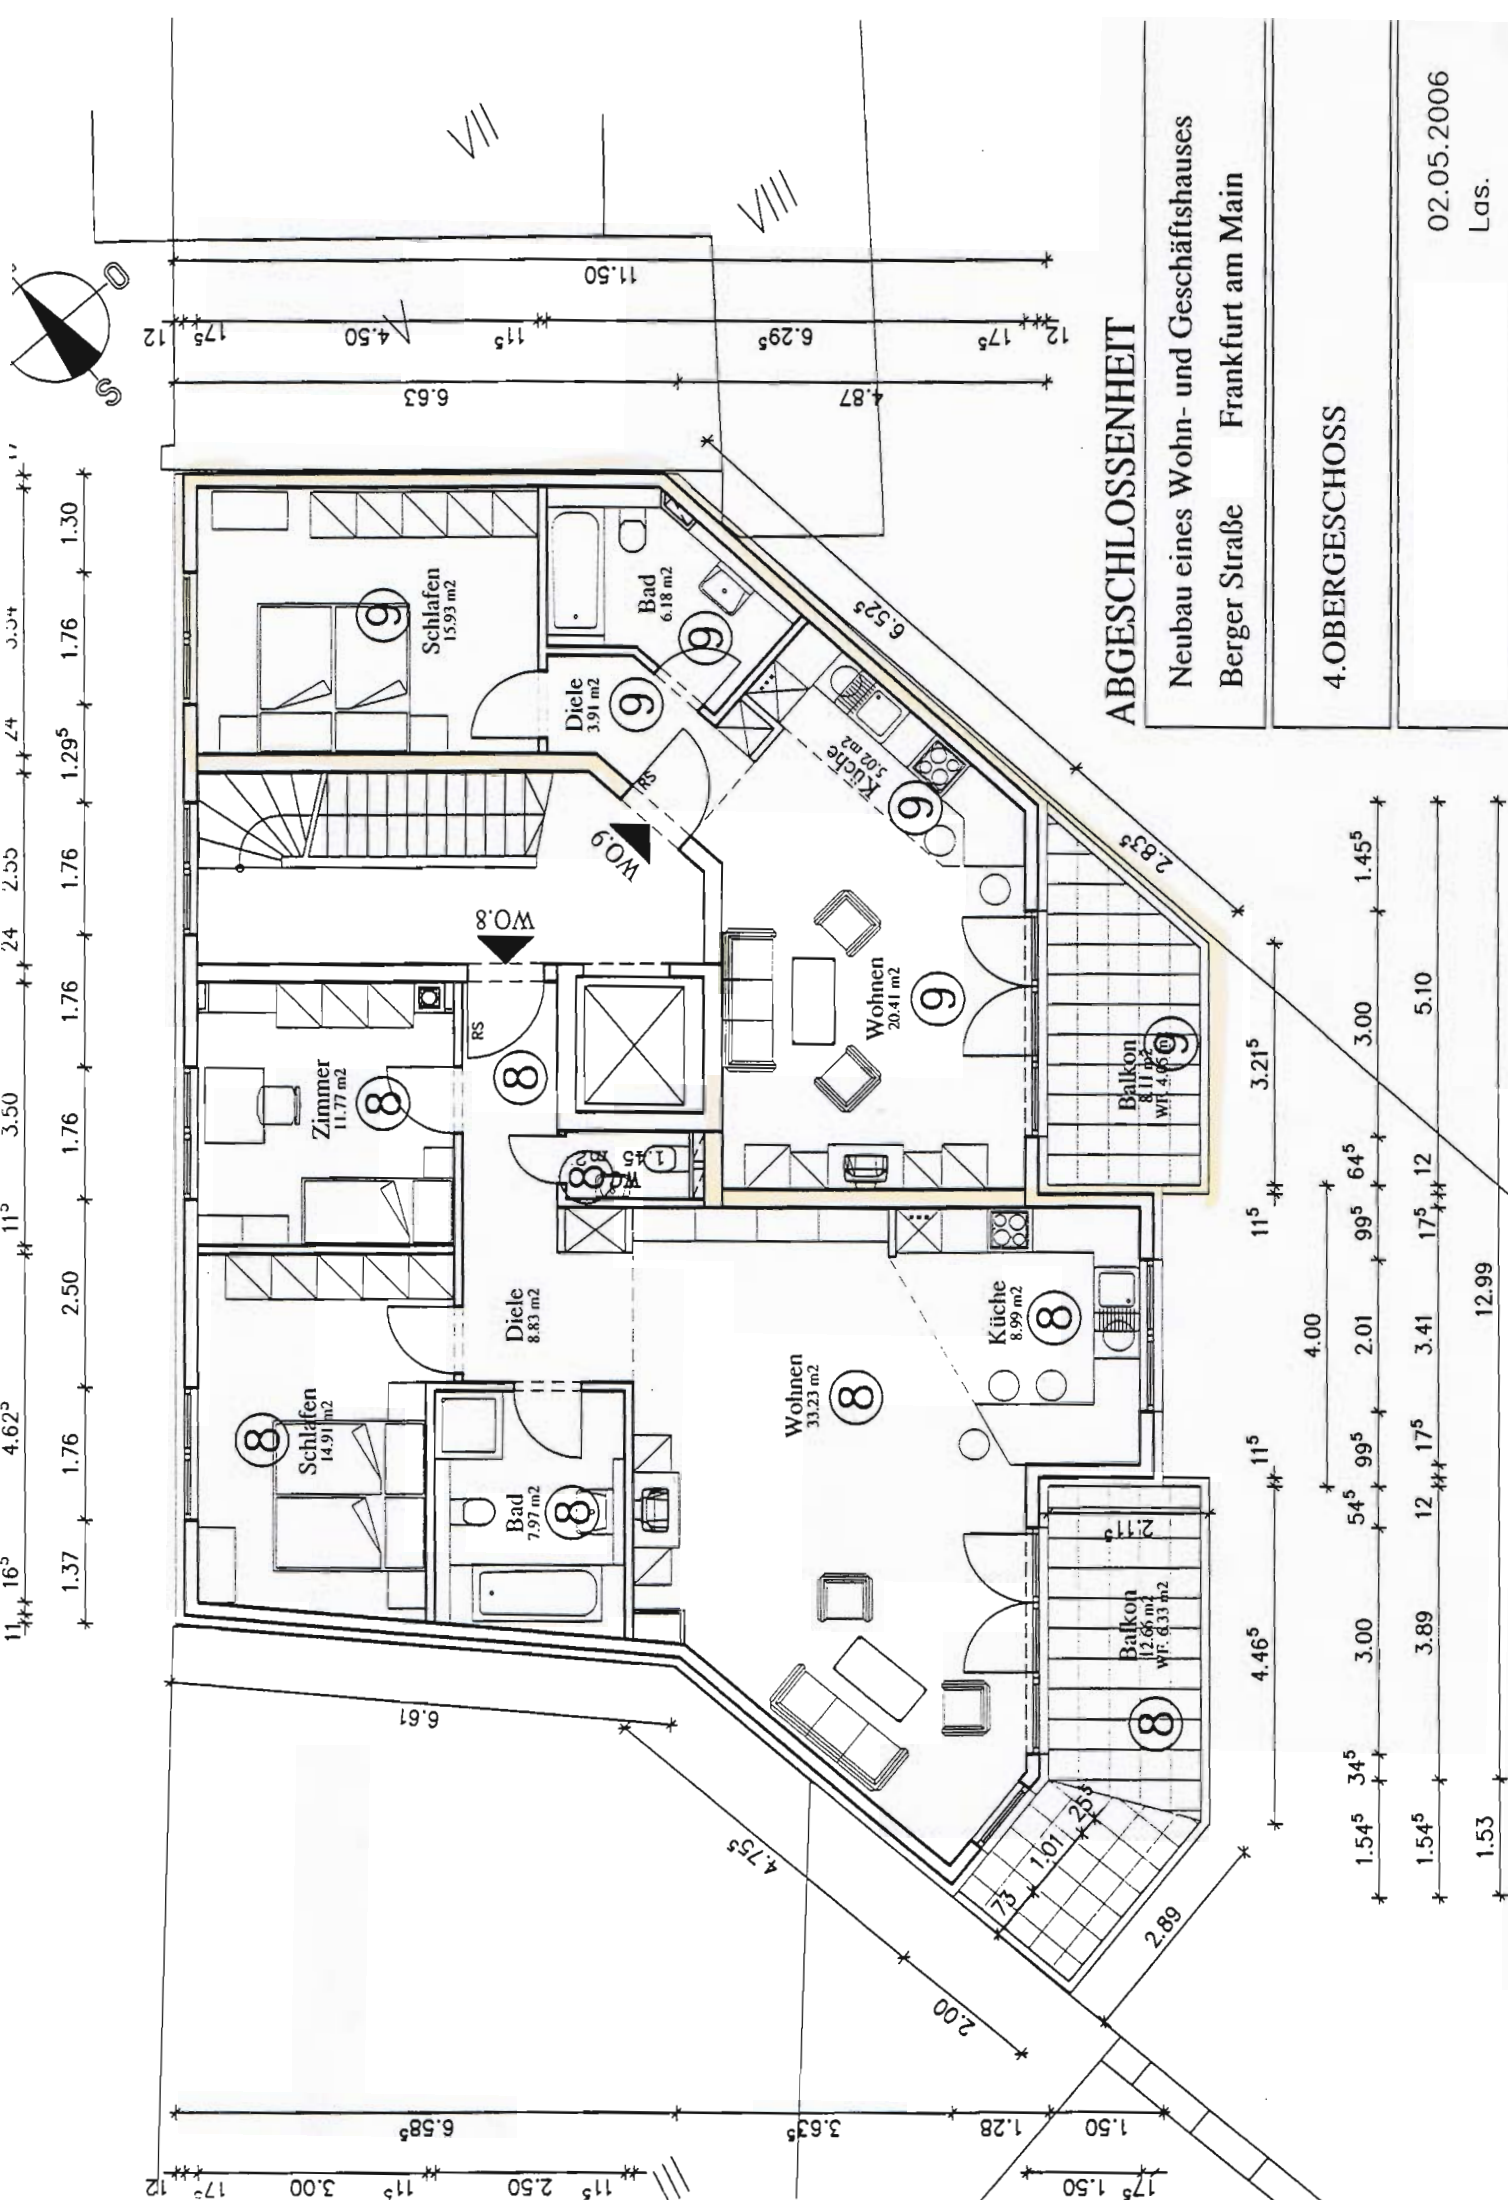

Mehrfamilienhaus
Berger Str. Frankfurt/Main

OBERGESCHOSS

M 1:100

ABGESCHLOSSENHEIT

Neubau eines Wohn- und Geschäftshauses
Berger Straße Frankfurt am Main

4.OBERGESCHOSS

02.05.2006
Lds.

Mehrfamilienhaus

Berger Str. Frankfurt/Main

KELLERGESCHOSS

Mehrfamilienhaus

Berger Str.

Frankfurt/Main

Berger Str.

EINGANG
GASTST.

EINGANG
WHS.

DURCHFAHRT
HOF

DACHTERRASSE

BALKON

BALKON

Grenzmauer

Verkehrsfläche

Stp. 13
Stp. 12
Stp. 11
Spielplätze

Grenzmauer

Stp. 14/15
Stp. 16/17
Stp. 18/19
Stp. 20/21
Doppelparker überdacht

Grenzmauer

Spielplatz/Wiese

LAGEPLAN

M 1:200