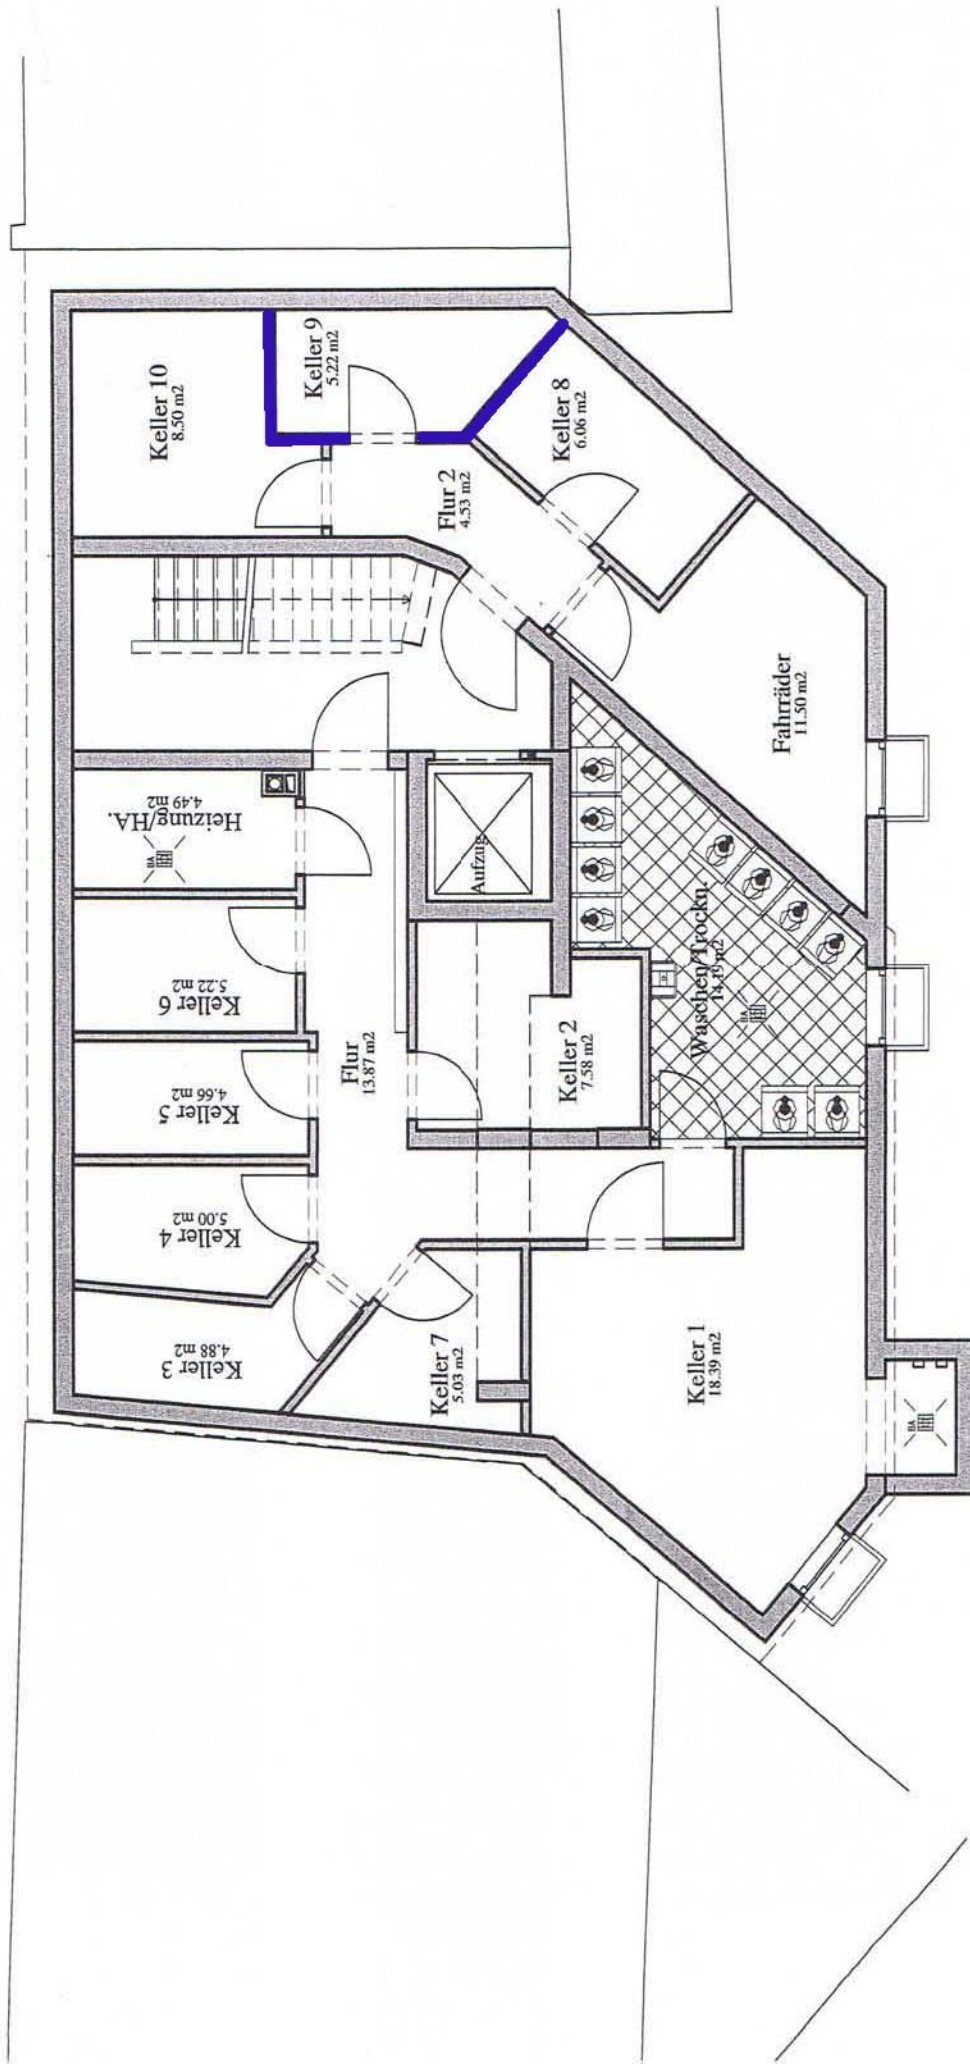

Mehrfamilienhaus
Berger Str. Frankfurt/Main

OBERGESCHOSS

M 1:100

ABGESCHLOSSENHEIT

Neubau eines Wohn- und Geschäftshauses
Berger Straße Frankfurt am Main

4.OBERGESCHOSS

02.05.2006
Lds.

Mehrfamilienhaus

Berger Str. Frankfurt/Main

KELLERGESCHOSS

Mehrfamilienhaus

Berger Str.

Frankfurt/Main

Berger Str.

EINGANG
GASTST.

EINGANG
WHS.

DURCHFAHRT
HOF

DACHTERRASSE

BALKON

BALKON

Grenzmauer

Verkehrsfläche

Stp. 13
Stp. 12
Stp. 11
Spielplätze

Grenzmauer

Stp. 14/15
Stp. 16/17
Stp. 18/19
Stp. 20/21
Doppelparker überdacht

Grenzmauer

Spielplatz/Wiese

LAGEPLAN

M 1:200