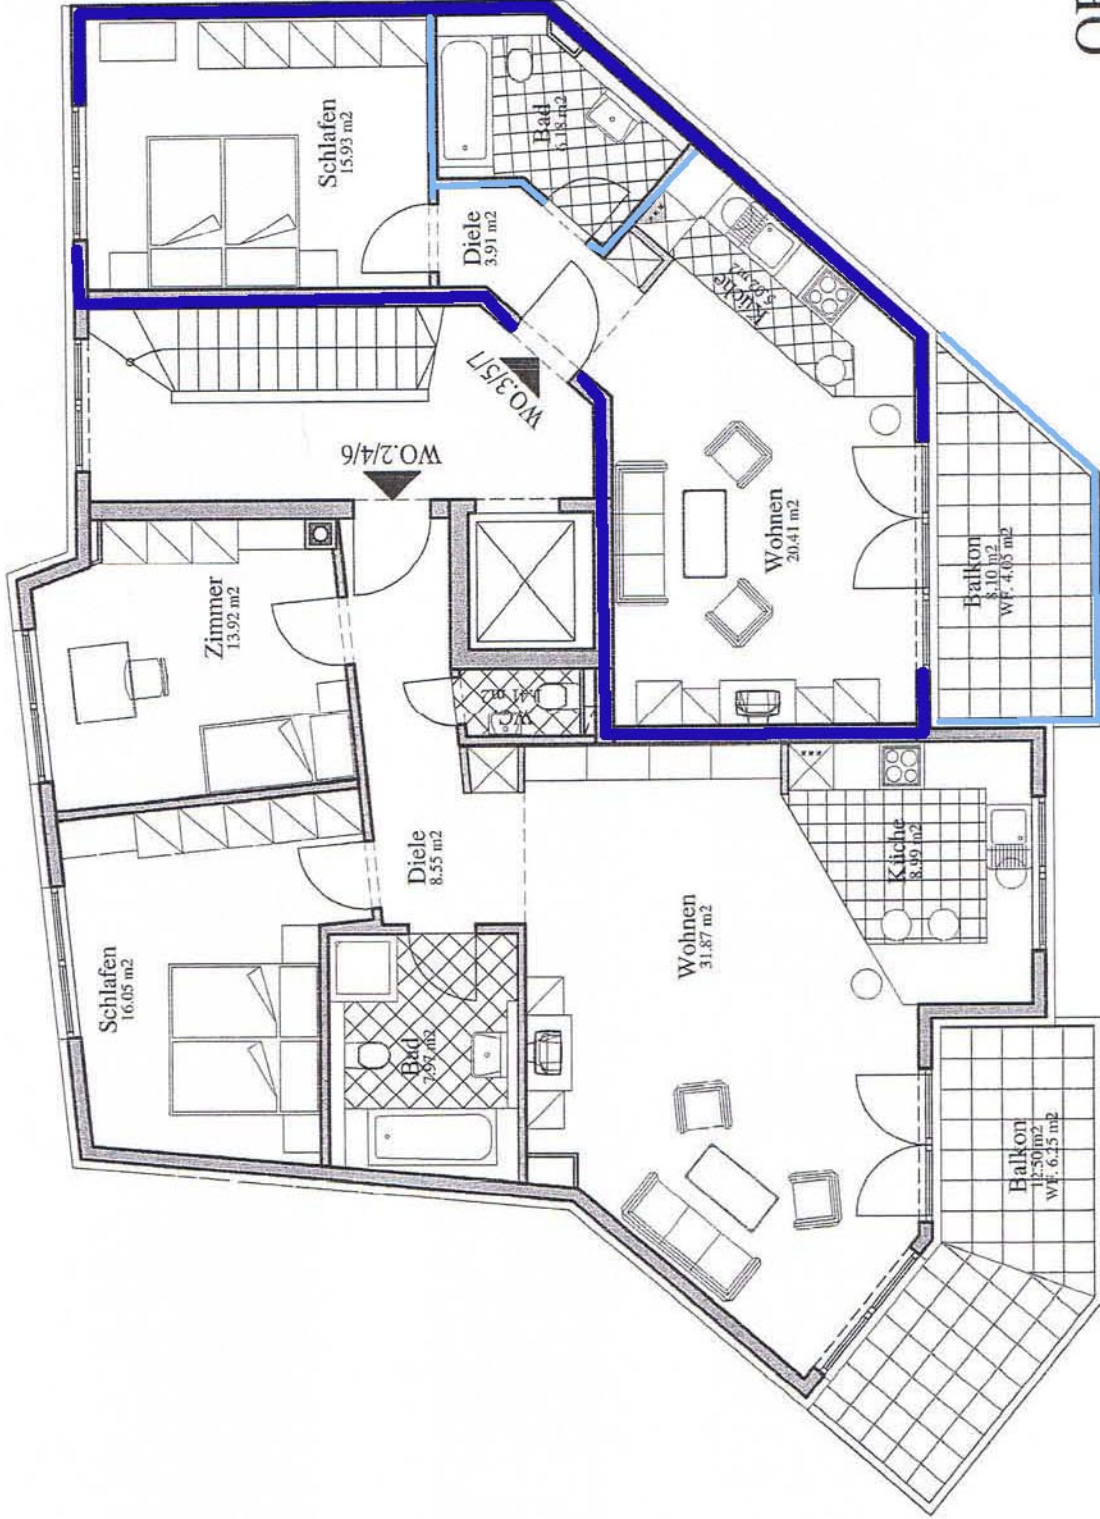

Mehrfamilienhaus
Berger Str. Frankfurt/Main

OBERGESCHOSS

M 1:100

ABGESCHLOSSENHEIT

Neubau eines Wohn- und Geschäftshauses
Berger Straße Frankfurt am Main

4.OBERGESCHOSS

02.05.2006
Lds.

Mehrfamilienhaus

Berger Str. Frankfurt/Main

KELLERGESCHOSS

Mehrfamilienhaus

Berger Str.

Frankfurt/Main

Berger Str.

EINGANG
GASTST.

EINGANG
WHS.

DURCHFAHRT
HOF

DACHTERRASSE

BALKON

BALKON

Grenzmauer

Verkehrsfläche

Stp. 13
Stp. 12
Stp. 11
Spielplätze

Grenzmauer

Stp. 14/15
Stp. 16/17
Stp. 18/19
Stp. 20/21
Doppelparker überdacht

Grenzmauer

Spielplatz/Wiese

LAGEPLAN

M 1:200