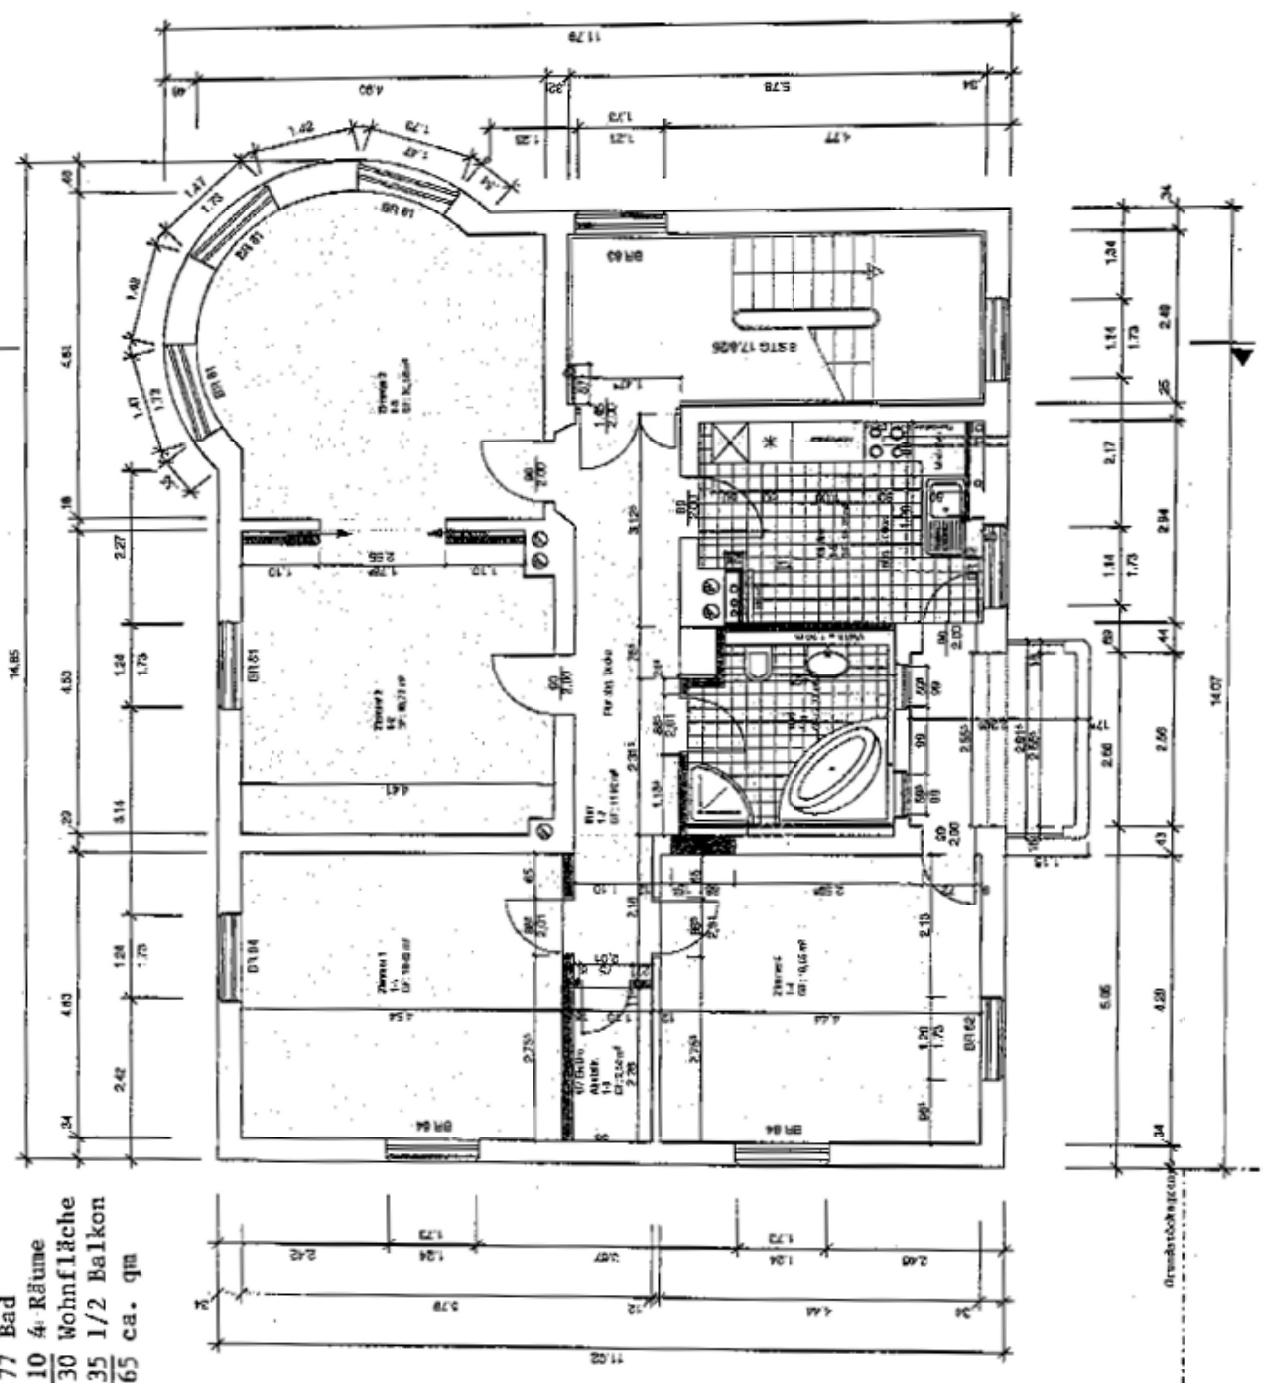

- 39,28 Wohnen/Essen
- 11,15 Wohnküche
- 7,77 Bad
- 53,10 4-Räume
- 111,30 Wohnfläche
- 4,35 1/2 Balkon
- 115,65 ca. qm

Grundriss 1. OG 4 Zimmer-Wohnung