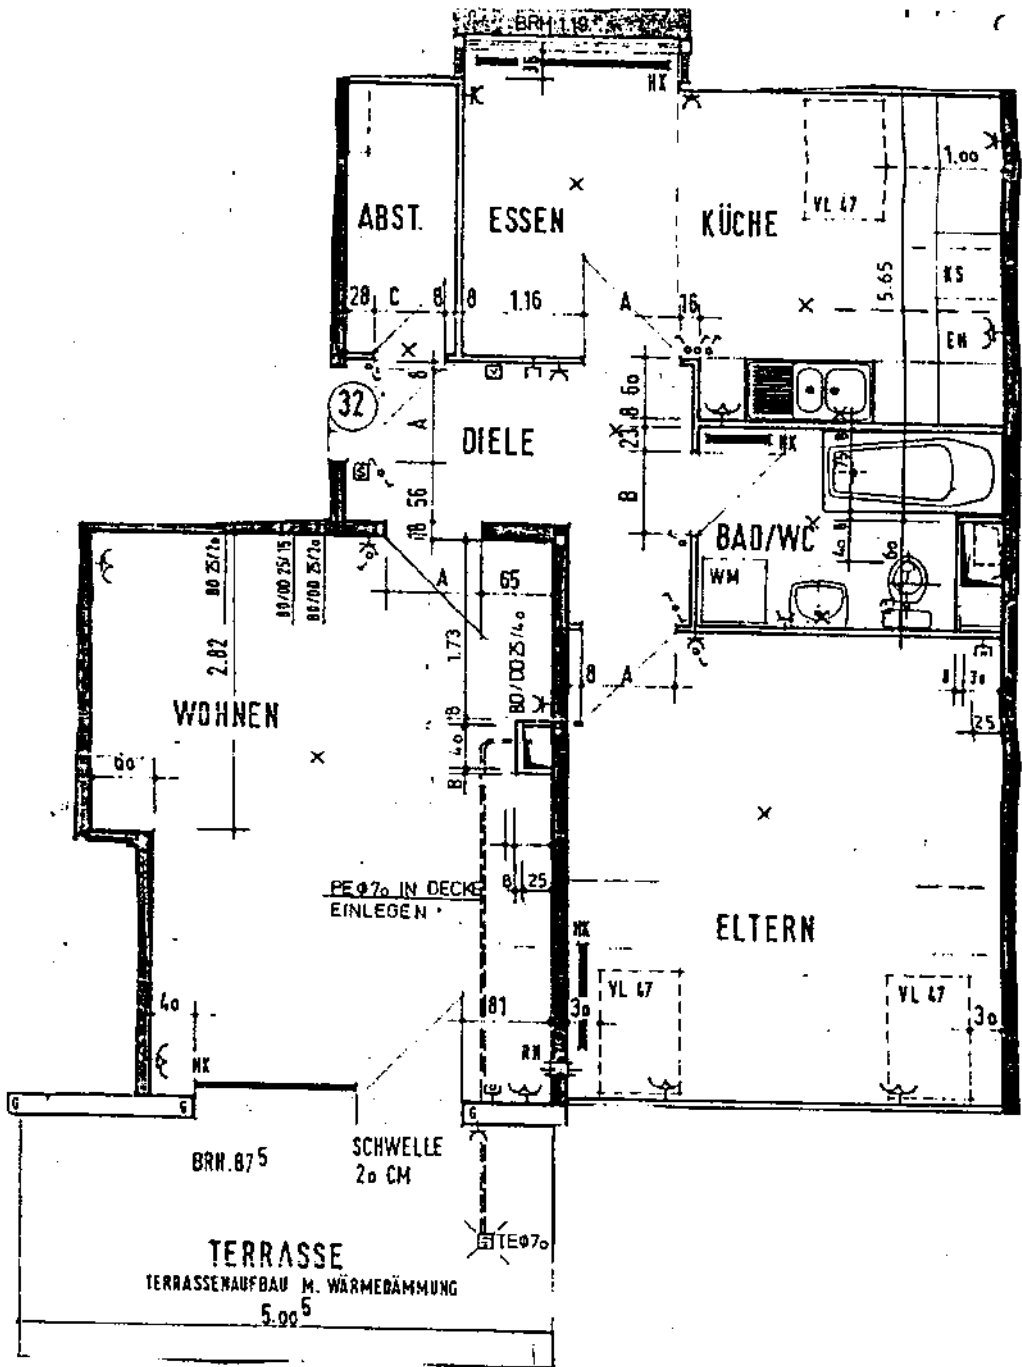

Grundriss Wohnung 3.OG
(Angaben ohne Gewähr)

Wohnung Nr. 32

Wohnen	21,01 m ²
Küche	19,12 m ²
Eltern	14,76 m ²
Bad	4,79 m ²
Abstellraum	1,78 m ²
Diele	5,97 m ²
Terrasse (zu 1/2)	5,50 m ²
Gesamt	68,91 m ²