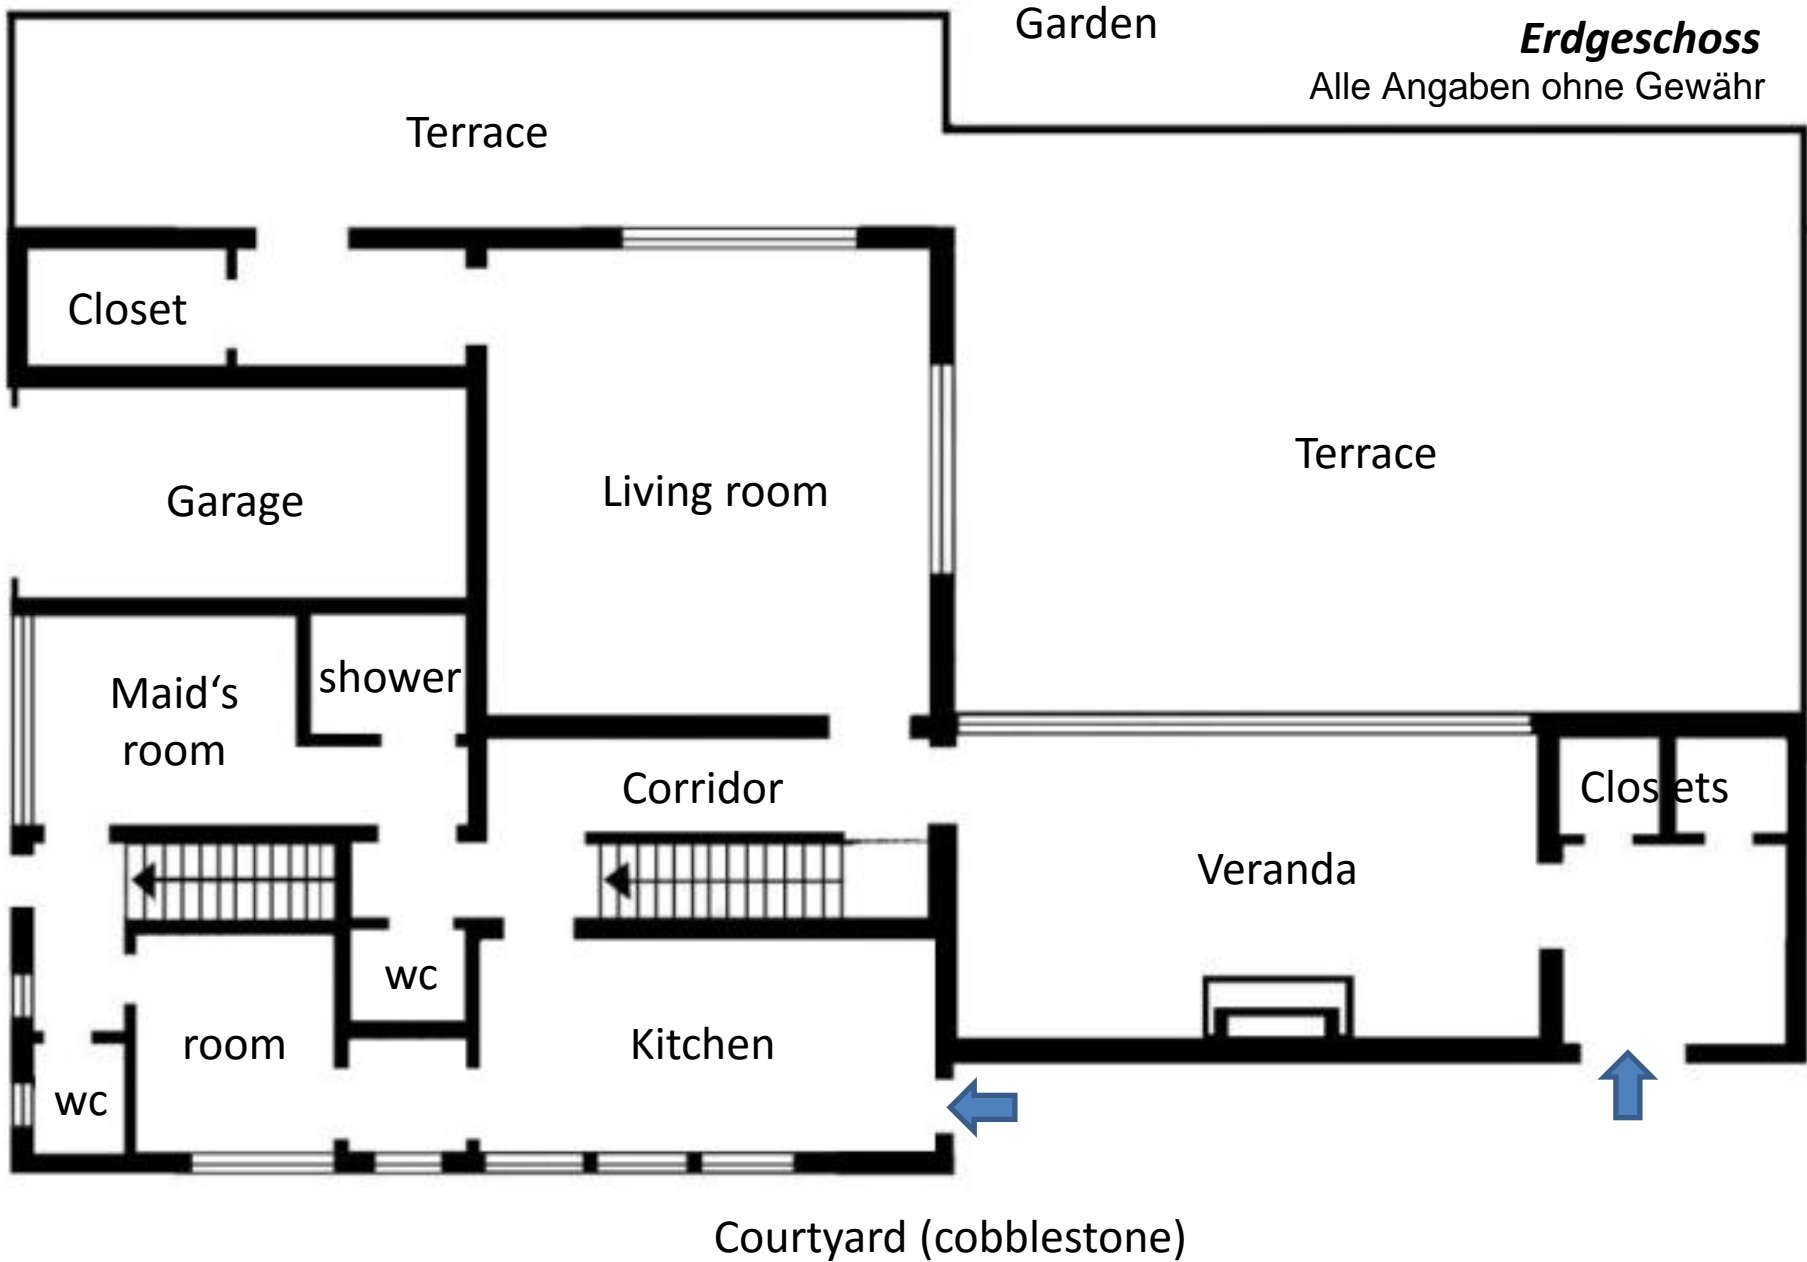

Ground floor
Erdgeschoss

Alle Angaben ohne Gewähr

Garden

Terrace

Closet

Garage

Living room

Terrace

Maid's room

shower

Corridor

Closets

Veranda

room

WC

Kitchen

WC

Courtyard (cobblestone)

42 feet - 12.80 meters

38 feet - 11.60 meters

41 feet - 12.60 meters

Upper floor
Obergeschoss

Alle Angaben ohne Gewähr

Basement

Untergeschoss

Alle Angaben ohne Gewähr

Gym

Hobby room

Heating

Laundry

Wine cellar

41 feet - 12.60 meters