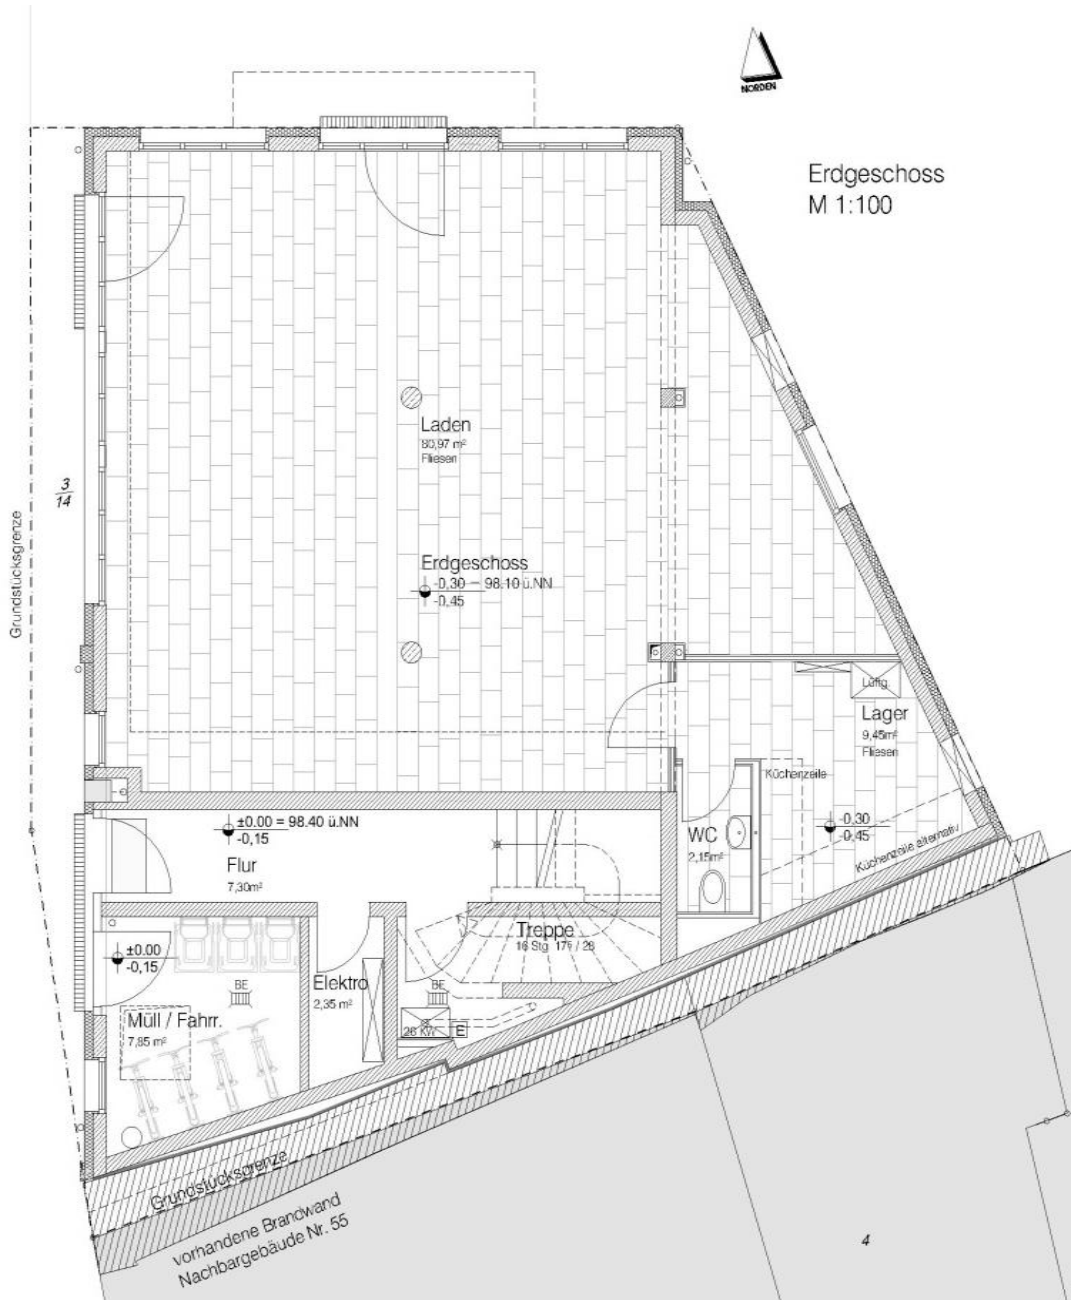

Mietinheit 1

Ladenfläche

Erdgeschoss-Ladenfläche einschließlich Flur/Lager und WC:

Größe: ca. 92,57 m²

Nutzung: gewerblich