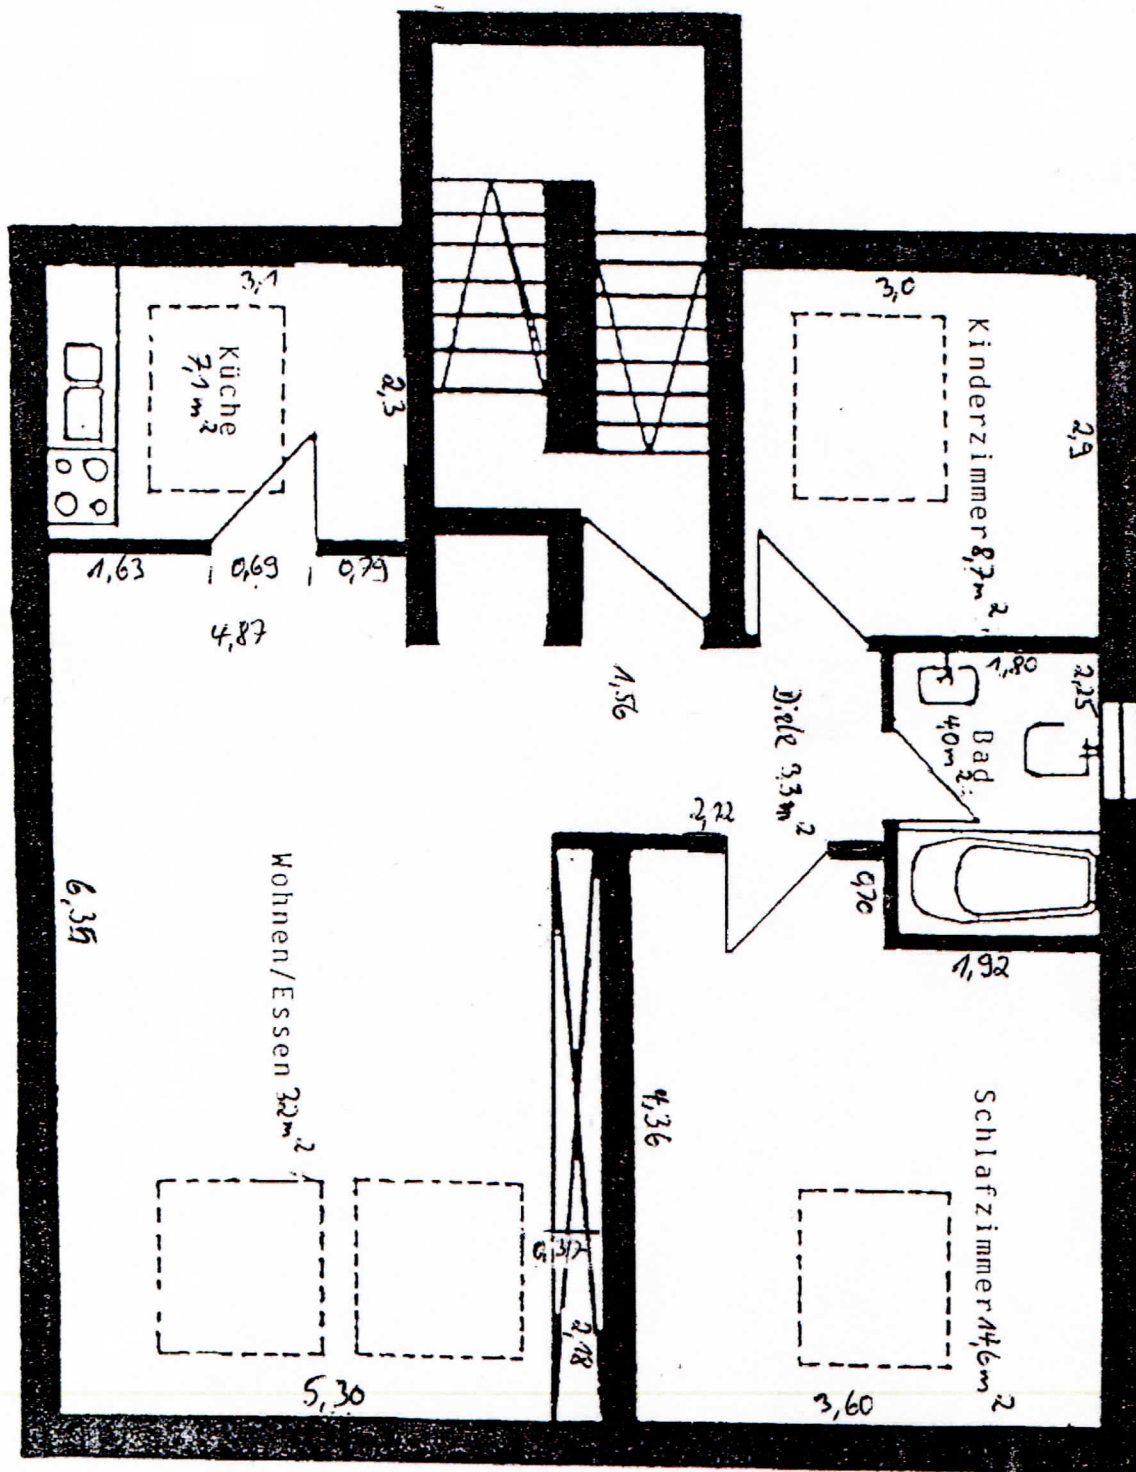

Angaben ohne Gewähr

Frankfurt – Oberrad

Wohnen / Essen	32,0 m <sup>2</sup>
Schlafzimmer	14,6 m <sup>2</sup>
Kinderzimmer	8,7 m <sup>2</sup>
Küche	7,1 m <sup>2</sup>
Bad	4,0 m <sup>2</sup>
Diele	3,3 m <sup>2</sup>
Grundfläche Gesamt	69,7 m <sup>2</sup>